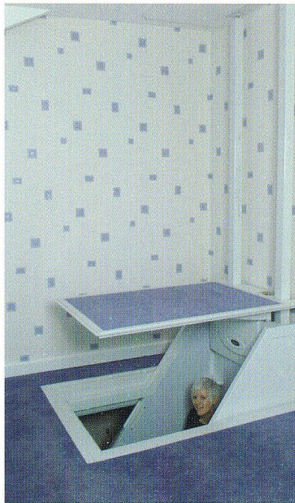

Caractéristiques standard

	VM30	VM31	VM36	VM50	VM51	VM56
Fauteuils éleveurs standard	-	-	-	-	-	-
Ascenseurs pour fauteuil roulant	-	-	-	-	-	-
Ascenseurs pour fauteuil roulant large	-	-	-	-	-	-
Déplacement de 3 m maximum	-	-	-	-	-	-
Déplacement de 3,5 m maximum	-	-	-	-	-	-
Largeur interne	A 590	740	790	590	740	790
Longueur interne - porte manuelle	B 790	1180	1230	790	1180	1230
Longueur interne - Porte automatique	B N/A	1150	1200	N/A	1150	1200
Longueur externe totale avec la porte ouverte sur le mur	C 1655	2190	2290	1655	2190	2290
Largeur externe totale comprenant une plateforme flottante	D 722	872	922	722	872	922
Longueur externe totale comprenant une plateforme flottante vers le mur	E 1090	1475	1525	1090	1475	1525
Largeur minimum de l'arbre	846	996	1046	846	996	1046
Longueur minimum de l'arbre	1120	1505	1555	1120	1505	1555
Hauteur minimum du plafond du rez-de-chaussée	2040		2280			
Dimensions mi-hauteur	de 165 mm à 300 mm					
Surcharge autorisée	250 kg					
Vitesse de levage	60 mm par seconde					
Inclinaison de la rampe	1.8					
Réglage de la porte	jusqu'à 95 degrés					
Eclairage de la commande d'ascenseur	Durée de 4 à 20 minutes