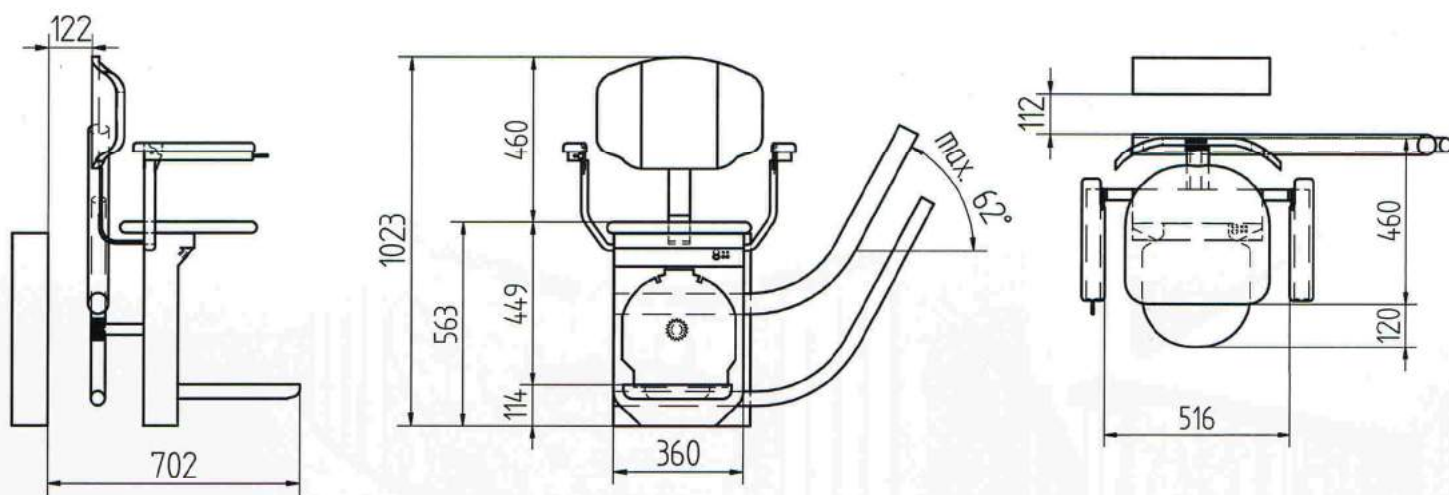

LEVIER REPOSE-PIEDS

JOYSTICK

LEVIER PIVOTEMENT SIÈGE

ARRÊT D'URGENCE

COLORIS RAL BLOQUE MOTEUR ET RAIL

DIMENSIONS SIÈGE

SPÉCIFICATIONS TECHNIQUES

		Standard	Optionnel
Charge maximale	140 kg	✓	
Puissance	0,35 KW	✓	
Vitesse de déplacement	0,08 x 0,12 m/s	✓	
Type de contrôle	Joystick et télécommande	✓	
Commande à gauche	Joystick		✓
Contact à clé	Oui		✓
Commande monte/descente	Oui	✓	
Rechargement	Points de charge automatique	✓	
Point de charge intermédiaires	Oui	✓	
Alimentation électrique	Batteries 24 VCC/12 A	✓	
Arrêt d'urgence	Oui	✓	
Arrêt automatique sur obstacle	Oui	✓	
Télécommandes	2 par monte-escalier	✓	
Angle de l'escalier min/max	0° à 62°	✓	
Fonctionnement du repose-pieds	Manuel	✓	
Pivotement du siège	Manuel	✓	
Ceinture de sécurité	A enrouleur	✓	
Siège confortable	Oui	✓	
Siège ergo	Oui		✓
Couleurs de rail	Nuancier RAL en option	✓	✓
Couleurs du siège	Mono ou bicouleur	✓	✓
Le siège se replie	Oui	✓	
Les accoudoirs se replient	Oui	✓	
Les repose-pieds se replient	Oui	✓	
Largeur du siège déplié	605 mm	✓	
Largeur du siège replié	365 mm	✓	