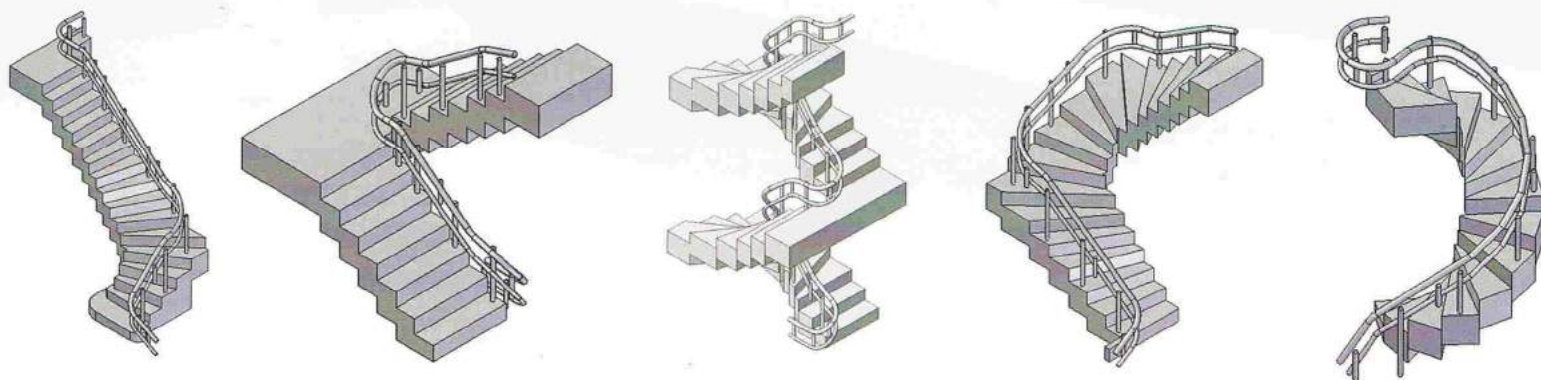

ADAPTABILITÉ DANS 99,9% DES SITUATIONS